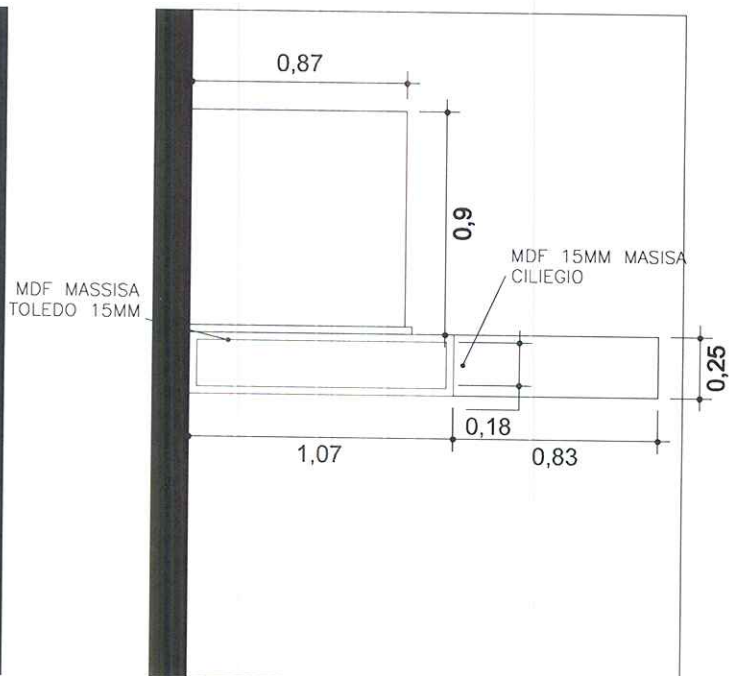

Vista Lateral

Município de Céu Azul

Conteúdo
Painel televisor

Item
4

Prancha
4/12