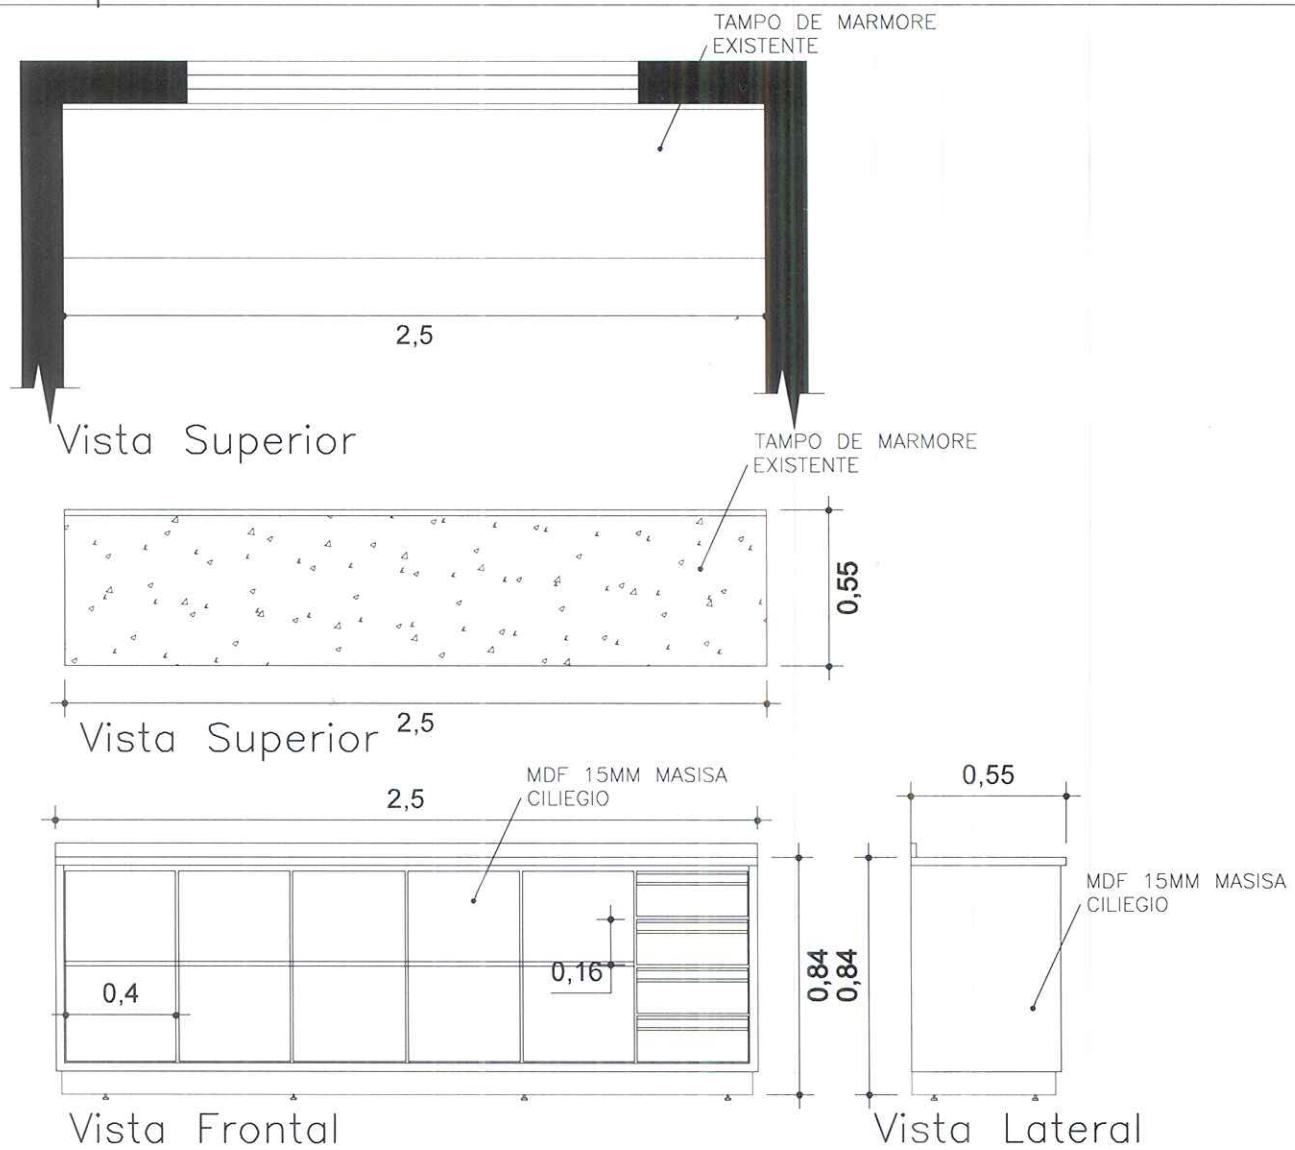

Município de Céu Azul

Conteúdo Esterelização

Item
2

Prancha
2/12