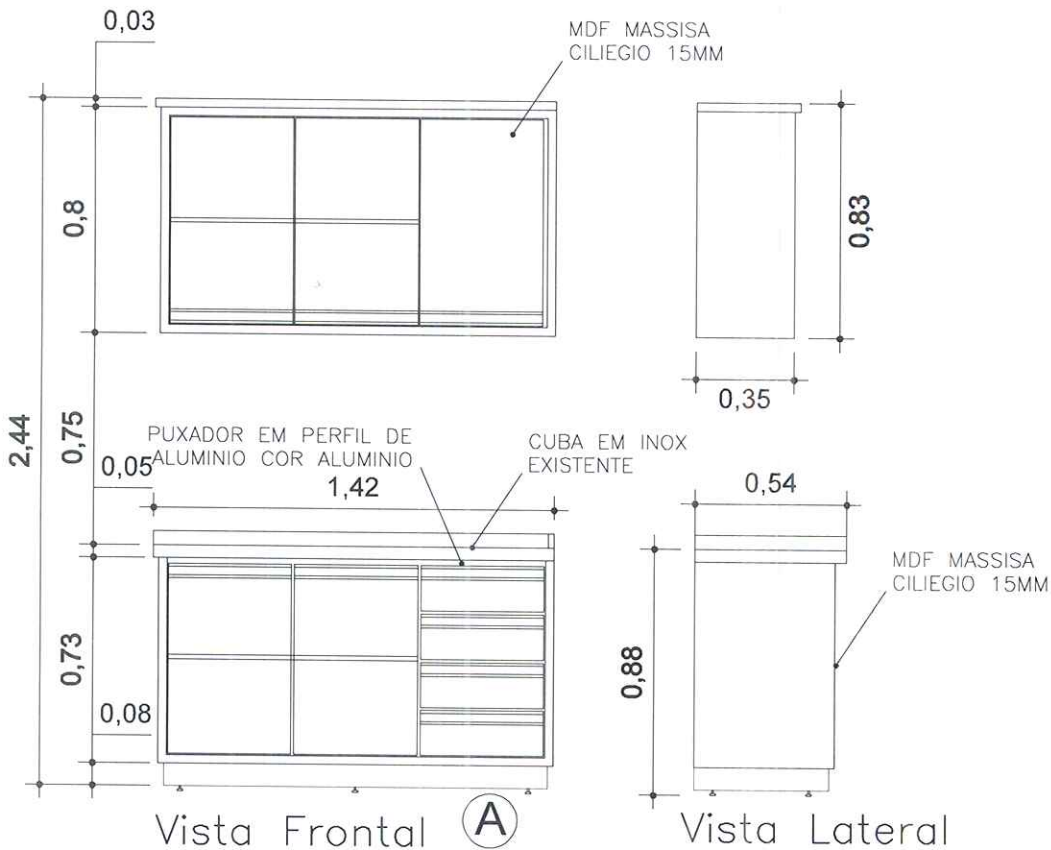

Município de Céu Azul

Conteúdo Espaço em Saúde

Item 8

Prancha 1/12