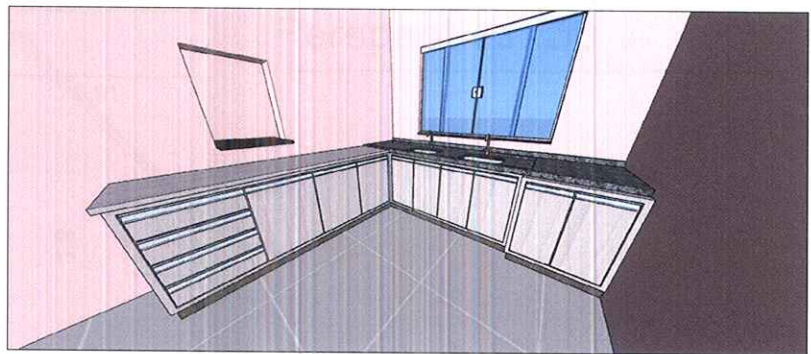

Município de Céu Azul

Conteúdo Esterelização

Item
2

Prancha
2/12

Vista Superior

Observações: 

- Atenção é obrigatório por parte do contratado, visita técnica aos locais de implantação dos mobiliários para verificação de medidas!
- Aplicação de dobradiças anti-impacto
- Aplicação de puxadores em perfil de alumínio cor alumínio marca SP
- Aplicação de sapatas em silicone
- Aplicação de MDF Branco Tx Masisa na parte interna do mobiliário
- Aplicação de fundo em eucatex branco 3mm
- Será por conta do contratado a instalação e adaptação dos moveis conforme as condições do local a ser instalado
- Os balcões que possuem portas com fechamentos em alumínio e vidro devem possuir furos nos vidros para circulação de ar,