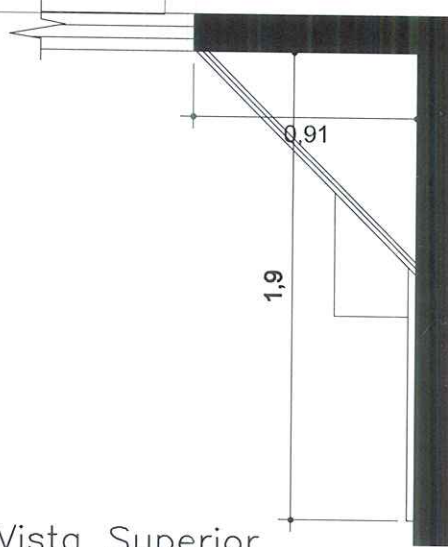

Vista Superior