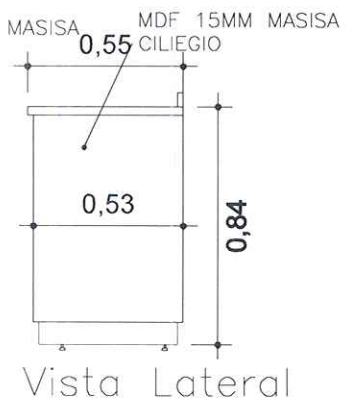

Conteúdo
Farmácia

Item
6

Prancha
9/12

Perspectiva 3D

Observações:

- Atenção é obrigatório por parte do contratado, visita técnica aos locais de implantação dos mobiliários para verificação de medidas!
- Aplicação de dobradiças anti-impacto
- Aplicação de puxadores em perfil de alumínio cor alumínio marca SP
- Aplicação de sapatas em silicone
- Aplicação de MDF Branco Tx Masisa na parte interna do mobiliário
- Aplicação de fundo em eucatex branco 3mm
- Será por conta do contratado a instalação e adaptação dos moveis conforme as condições do local a ser instalado
- Os balcões que possuem portas com fechamentos em alumínio e vidro devem possuir furos nos vidros para circulação de ar,