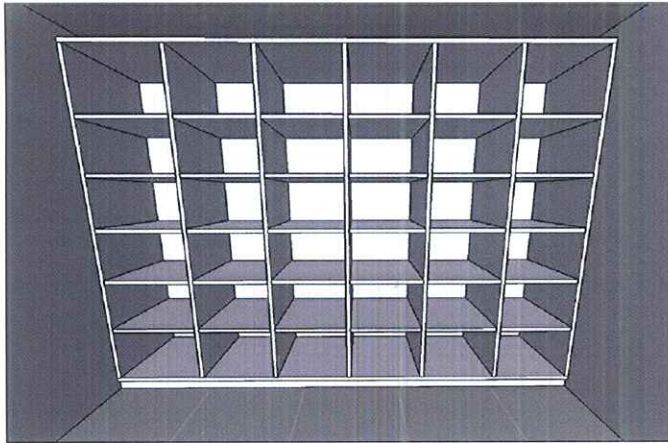

LOTE 01

Perspectiva 3D

Observações: 

Atenção é obrigatório por parte do contratado, visita técnica aos locais de implantação dos mobiliários para verificação de medidas!
 Aplicação de dobradiças anti-impacto
 Aplicação de puxadores em perfil de alumínio cor alumínio marca SP
 Aplicação de sapatas em silicone
 Aplicação de MDF Branco Tx Masisa na parte interna do mobiliário
 Aplicação de fundo em eucatex branco 3mm
 Será por conta do contratado a instalação e adaptação dos moveis conforme as condições do local a ser instalado
 Os balcões que possuem portas com fechamentos em alumínio e vidro devem possuir furos nos vidros para circulação de ar,

Vista Superior

Município de Céu Azul

Conteúdo
Almoxarifado materiais

Item	Prancha
1	1/12

Perspectiva 3D

Observações: 

Atenção é obrigatório por parte do contratado, visita técnica aos locais de implantação dos mobiliários para verificação de medidas!
 Aplicação de dobradiças anti-impacto
 Aplicação de puxadores em perfil de alumínio cor alumínio marca SP
 Aplicação de sapatas em silicone
 Aplicação de MDF Branco Tx Masisa na parte interna do mobiliário
 Aplicação de fundo em eucatex branco 3mm
 Será por conta do contratado a instalação e adaptação dos moveis conforme as condições do local a ser instalado
 Os balcões que possuem portas com fechamentos em alumínio e vidro devem possuir furos nos vidros para circulação de ar,