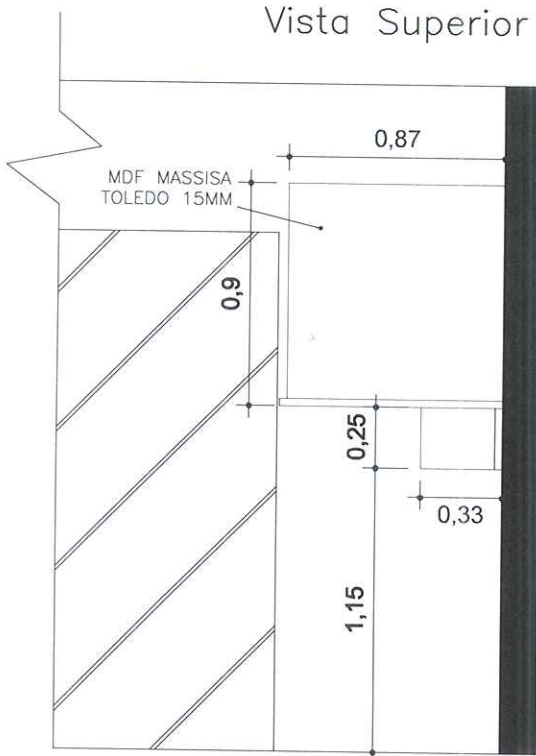

Vista Frontal