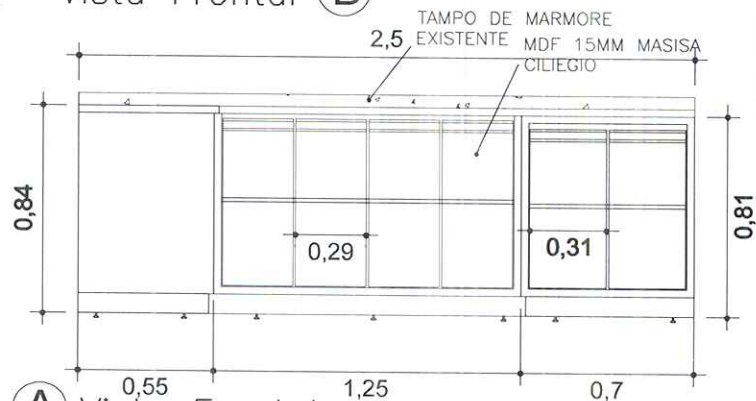

(A) Vista Frontal

Município de Céu Azul

Conteúdo
Expurgo

Item
3

Prancha
3/12