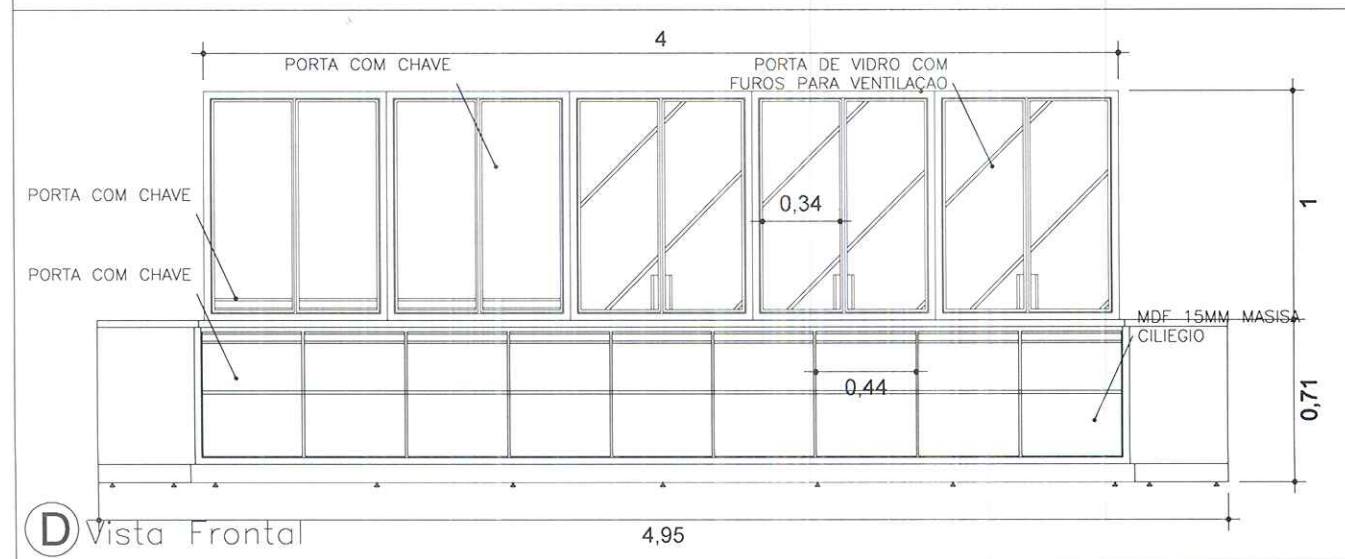

Município de Céu Azul

Conteúdo
Farmácia

Item
6

Prancha
7/12