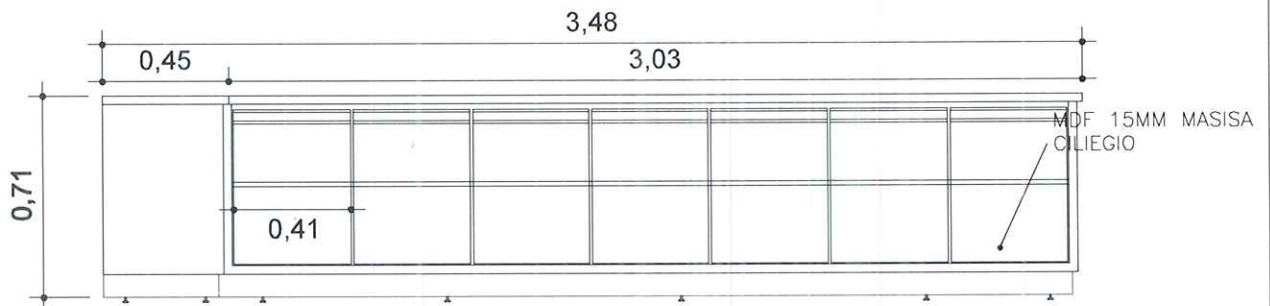

(C) Vista Frontal