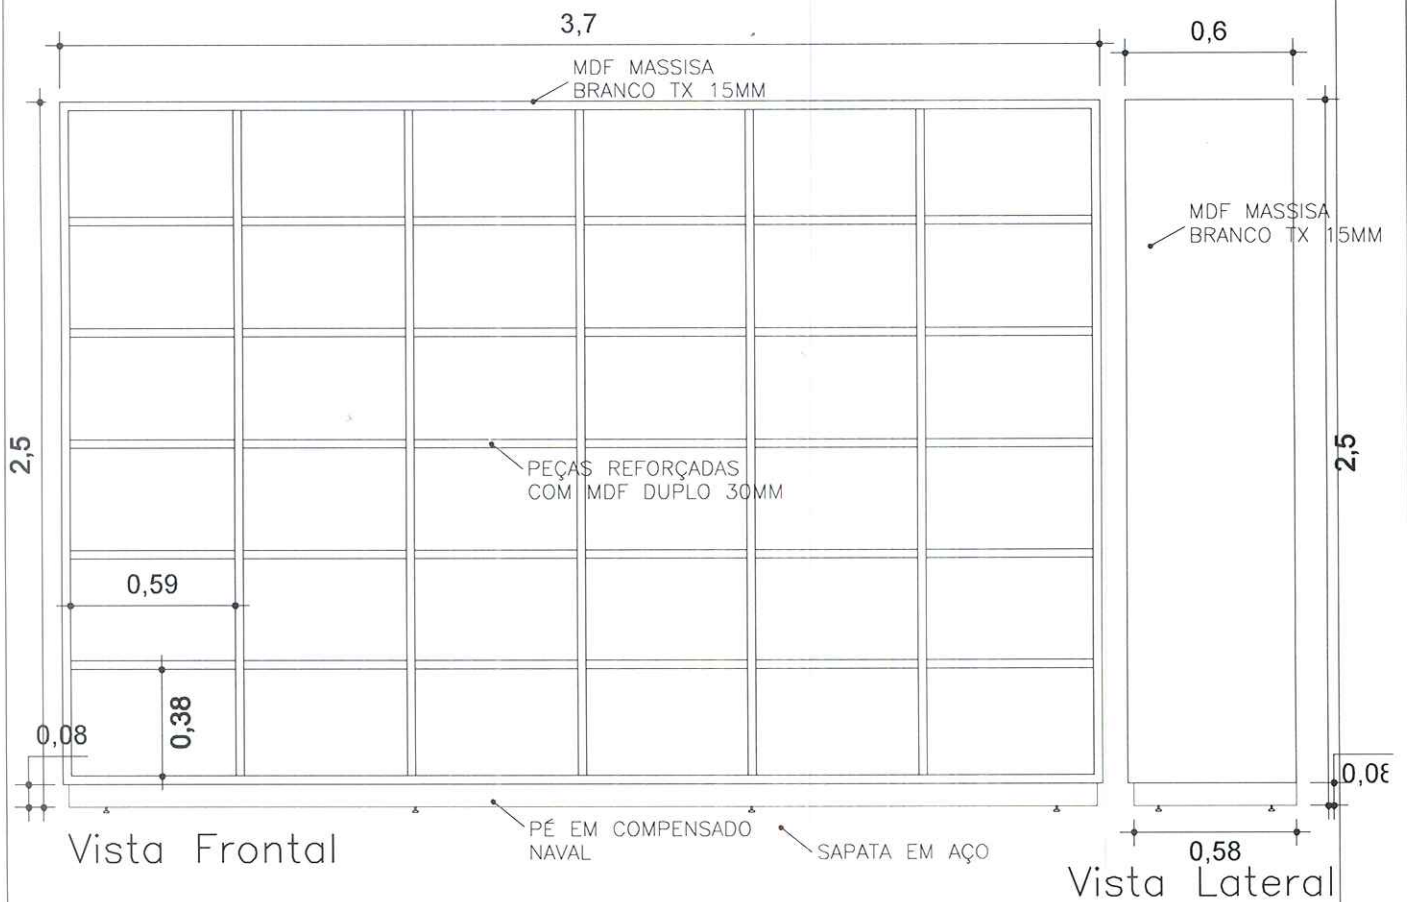

Município de Céu Azul

Conteúdo
Almoxarifado materiais

Item	Prancha
1	1/12