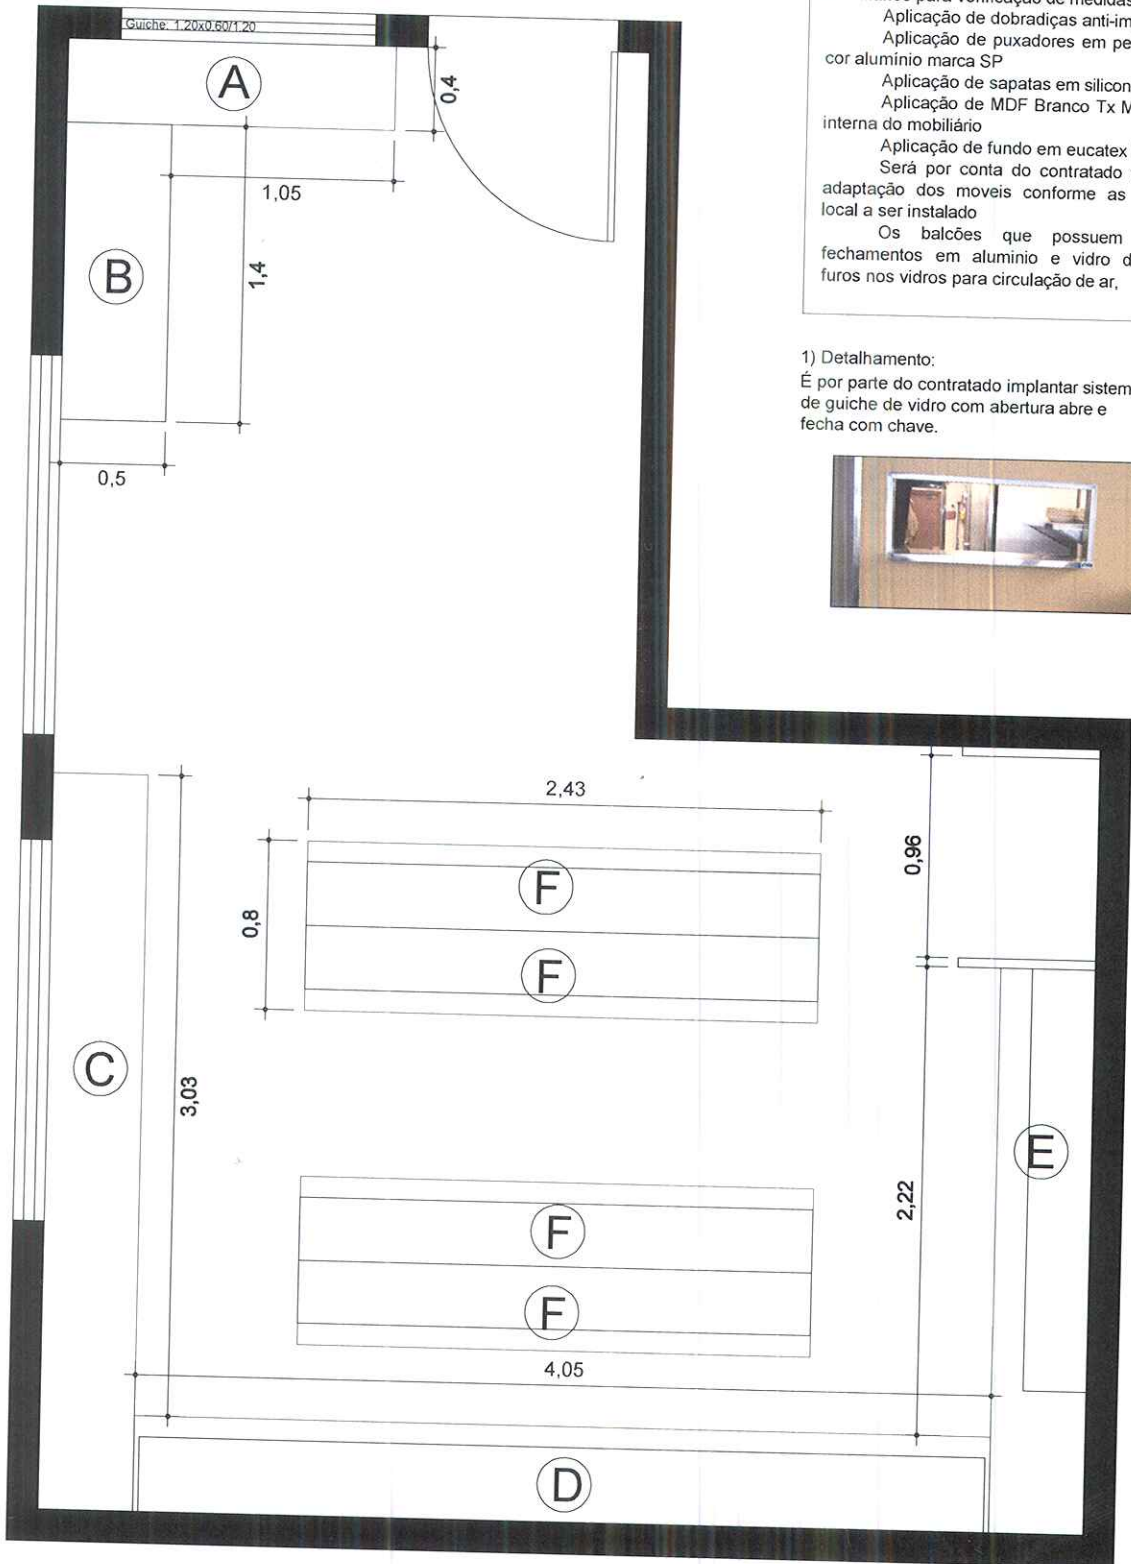

1) Detalhamento

Observações:

- Atenção é obrigatório por parte do contratado, visita técnica aos locais de implantação dos mobiliários para verificação de medidas!
- Aplicação de dobradiças anti-impacto
- Aplicação de puxadores em perfil de alumínio cor alumínio marca SP
- Aplicação de sapatas em silicone
- Aplicação de MDF Branco Tx Masisa na parte interna do mobiliário
- Aplicação de fundo em eucatex branco 3mm
- Será por conta do contratado a instalação e adaptação dos moveis conforme as condições do local a ser instalado
- Os balcões que possuem portas com fechamentos em alumínio e vidro devem possuir furos nos vidros para circulação de ar,

1) Detalhamento:

É por parte do contratado implantar sistema de guiche de vidro com abertura abre e fecha com chave.

Município de Céu Azul

Conteudo
Farmacia

Item
6

Prancha
6/12