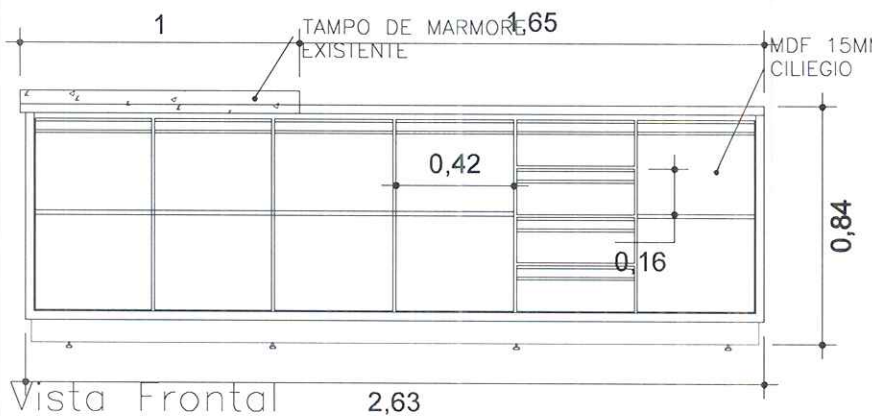

Conteúdo
Farmácia

Item
6

Prancha
9/12

Perspectiva 3D

Observações:

- Atenção é obrigatório por parte do contratado, visita técnica aos locais de implantação dos mobiliários para verificação de medidas!
- Aplicação de dobradiças anti-impacto
- Aplicação de puxadores em perfil de alumínio cor alumínio marca SP
- Aplicação de sapatas em silicone
- Aplicação de MDF Branco Tx Masisa na parte interna do mobiliário
- Aplicação de fundo em eucatex branco 3mm
- Será por conta do contratado a instalação e adaptação dos moveis conforme as condições do local a ser instalado
- Os balcões que possuem portas com fechamentos em alumínio e vidro devem possuir furos nos vidros para circulação de ar,