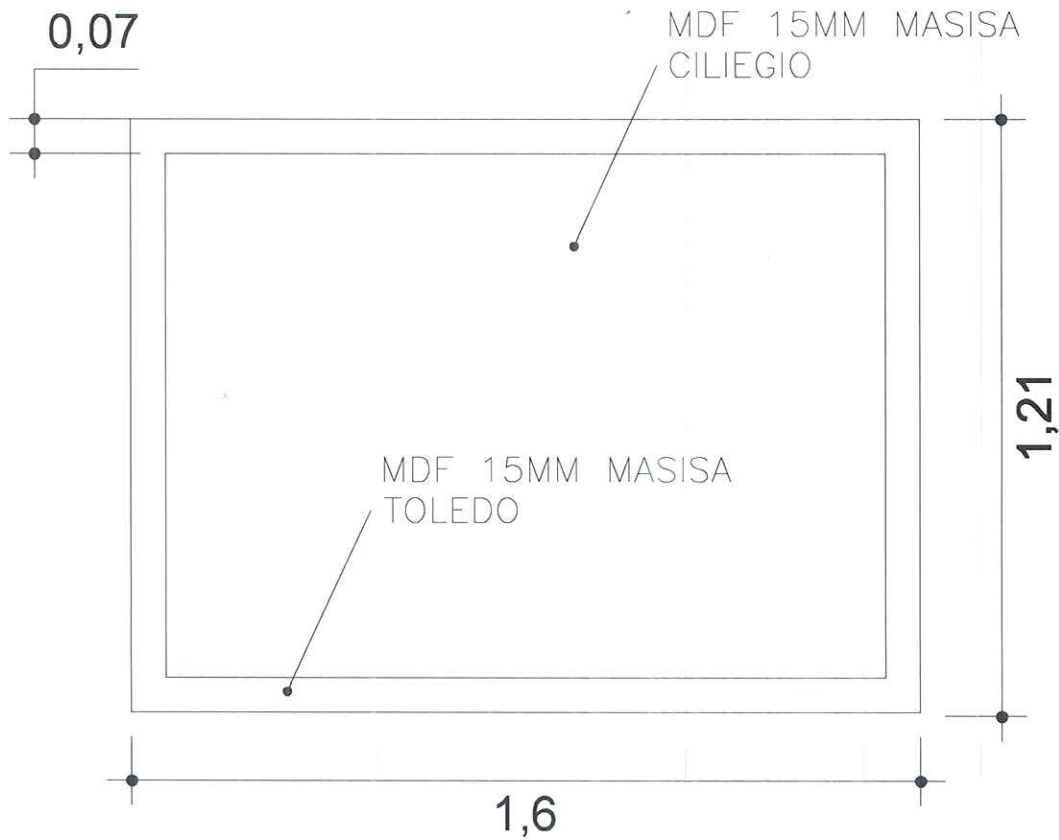

Município de Céu Azul

Conteúdo
Painel de Avisos

Item
5

Prancha
5/12