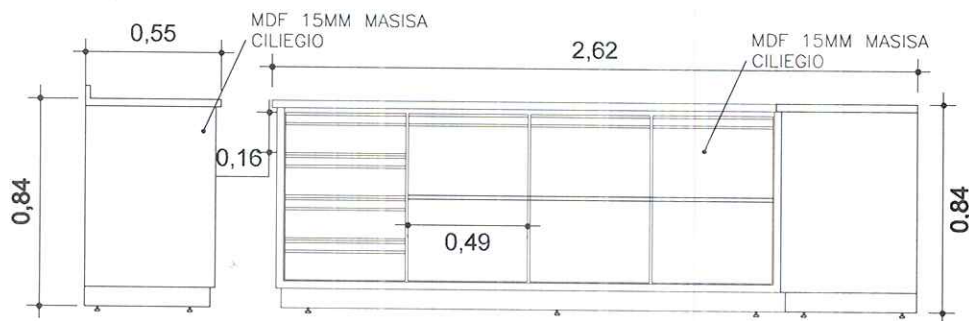

Vista Lateral

Vista Frontal (B)