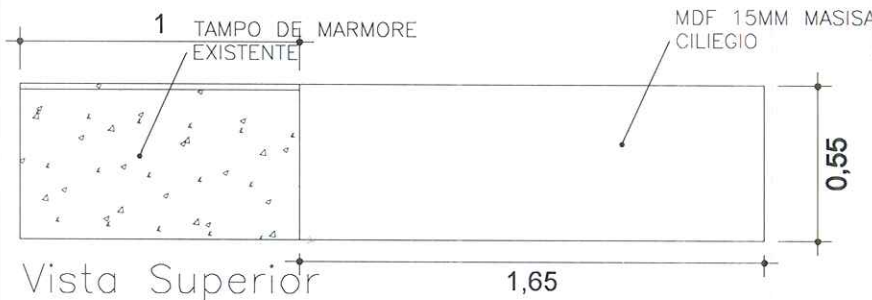

Conteúdo
Farmácia

Item
6

Prancha
9/12

Perspectiva 3D

Observações:

- Atenção é obrigatório por parte do contratado, visita técnica aos locais de implantação dos mobiliários para verificação de medidas!
- Aplicação de dobradiças anti-impacto
- Aplicação de puxadores em perfil de alumínio cor alumínio marca SP
- Aplicação de sapatas em silicone
- Aplicação de MDF Branco Tx Masisa na parte interna do mobiliário
- Aplicação de fundo em eucatex branco 3mm
- Será por conta do contratado a instalação e adaptação dos moveis conforme as condições do local a ser instalado
- Os balcões que possuem portas com fechamentos em alumínio e vidro devem possuir furos nos vidros para circulação de ar,